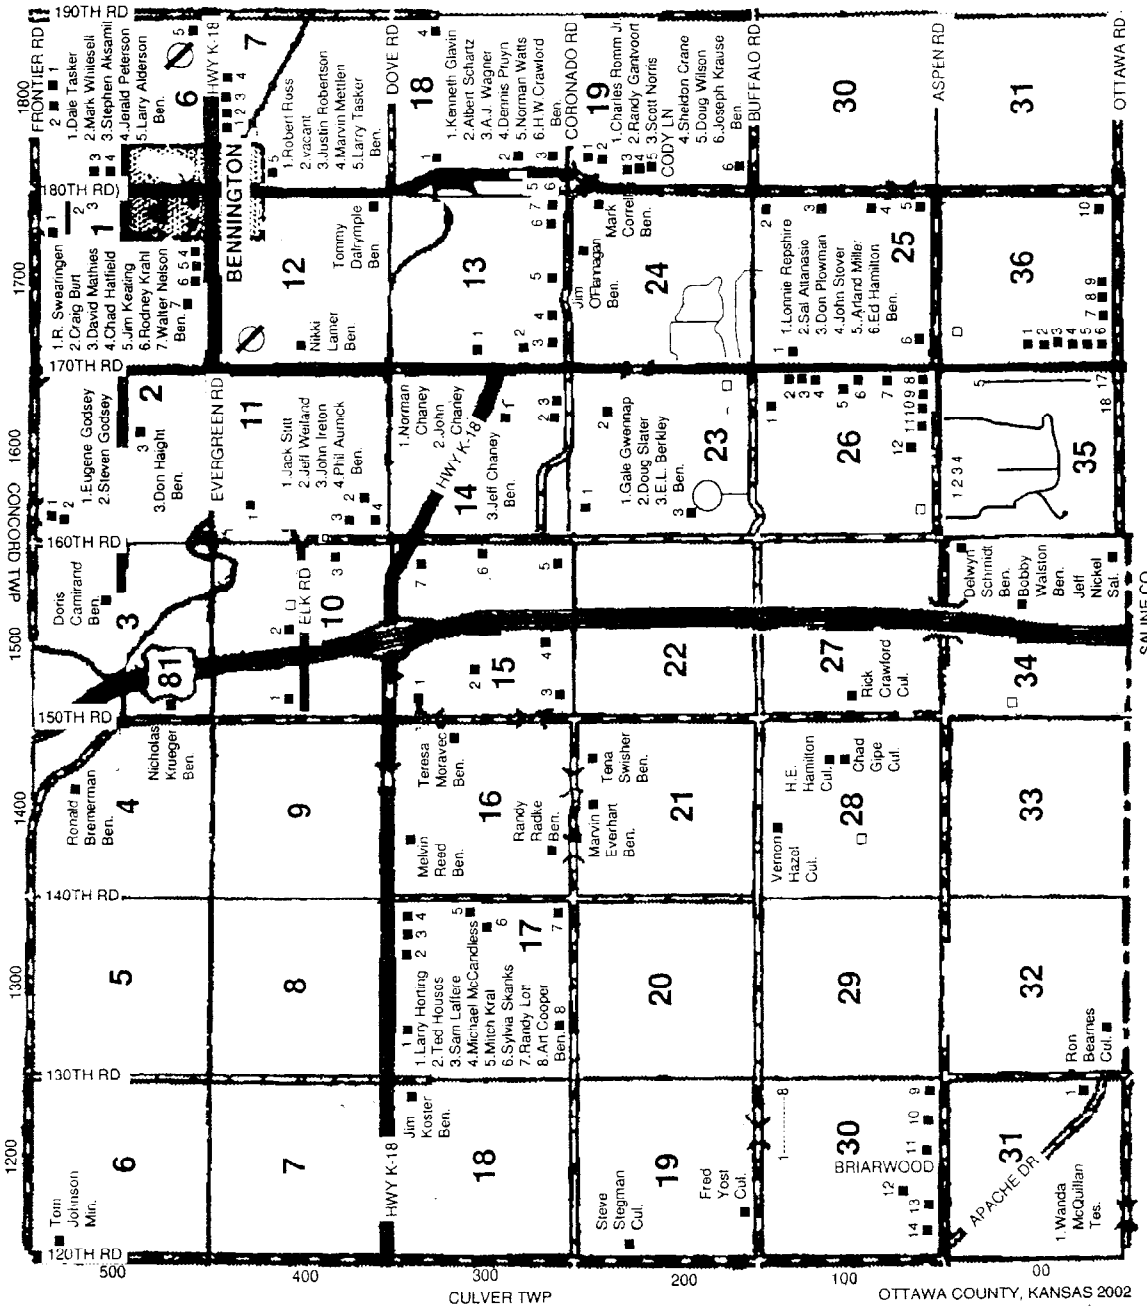

T-12-S

BUCKEYE TWP

BENNINGTON

BUCKEYE TWP

R-2-3-W

1. Section 10 - Ben.
   1. Shannon Peters
   2. Neva Turner
   3. Gary Foxhoven
2. Section 13 - Ben.
   1. Card Jacobs
   2. Bob Johnson
   3. Elijah Stephens
   4. Troy Young
   5. Charles Jurgensmeier
   6. D.L. Markley
   7. Charles Cumberland
3. Section 15 - Ben.
   1. Aren Donly
   2. David Stanley
   3. Scott Sizem
   4. Debert Stanley
   5. Darren Stanley
   6. Jen Meyer
4. Section 24 - Ben.
   170th Rd
   Mike Ritter
   Dennis Coalner
   BUFFALO RD
   George Robertson
   Jeffrey Crist
   Ray Wiernan
   David Popelka
   Dennis Long
   Kim Burt

1. Section 35 - Sal.
   1. Kevin Dreiling
   2. Brad Pairen
   3. Douglas Michaelis
   4. Lee Montgomery
   5. F.D. Sullivan
   6. Robert Moss
   7. Carolyn Holer
   8. Clyde Hagebusch
   9. Warren Burt
   10. Clifford Baker
   11. Donald Rabe
   12. Glenn Madden
   13. John Wiesendanger
   14. Raymond Atrand
   15. Jolene Wendell
   16. Kelli Curtis
2. Section 36 - Ben.
   1. Glynn Matleson, Jr.
   2. Mark Depperschmidt
   3. Larry Friel
   4. Robert Moore
   5. Robert Nienke Sr.
   6. Anthony Chaffin
   7. Roger Rochel
   8. Jack Gill
   9. Shawn McDonnell
   10. David Rohleder, Sal.

1. Section 35 - Sal.
   1. Kevin Dreiling
   2. Brad Pairen
   3. Douglas Michaelis
   4. Lee Montgomery
   5. F.D. Sullivan
   6. Robert Moss
   7. Carolyn Holer
   8. Clyde Hagebusch
   9. Warren Burt
   10. Clifford Baker
   11. Donald Rabe
   12. Glenn Madden
   13. John Wiesendanger
   14. Raymond Atrand
   15. Jolene Wendell
   16. Kelli Curtis
2. Section 36 - Ben.
   1. Glynn Matleson, Jr.
   2. Mark Depperschmidt
   3. Larry Friel
   4. Robert Moore
   5. Robert Nienke Sr.
   6. Anthony Chaffin
   7. Roger Rochel
   8. Jack Gill
   9. Shawn McDonnell
   10. David Rohleder, Sal.

OTTAWA COUNTY, KANSAS 2002